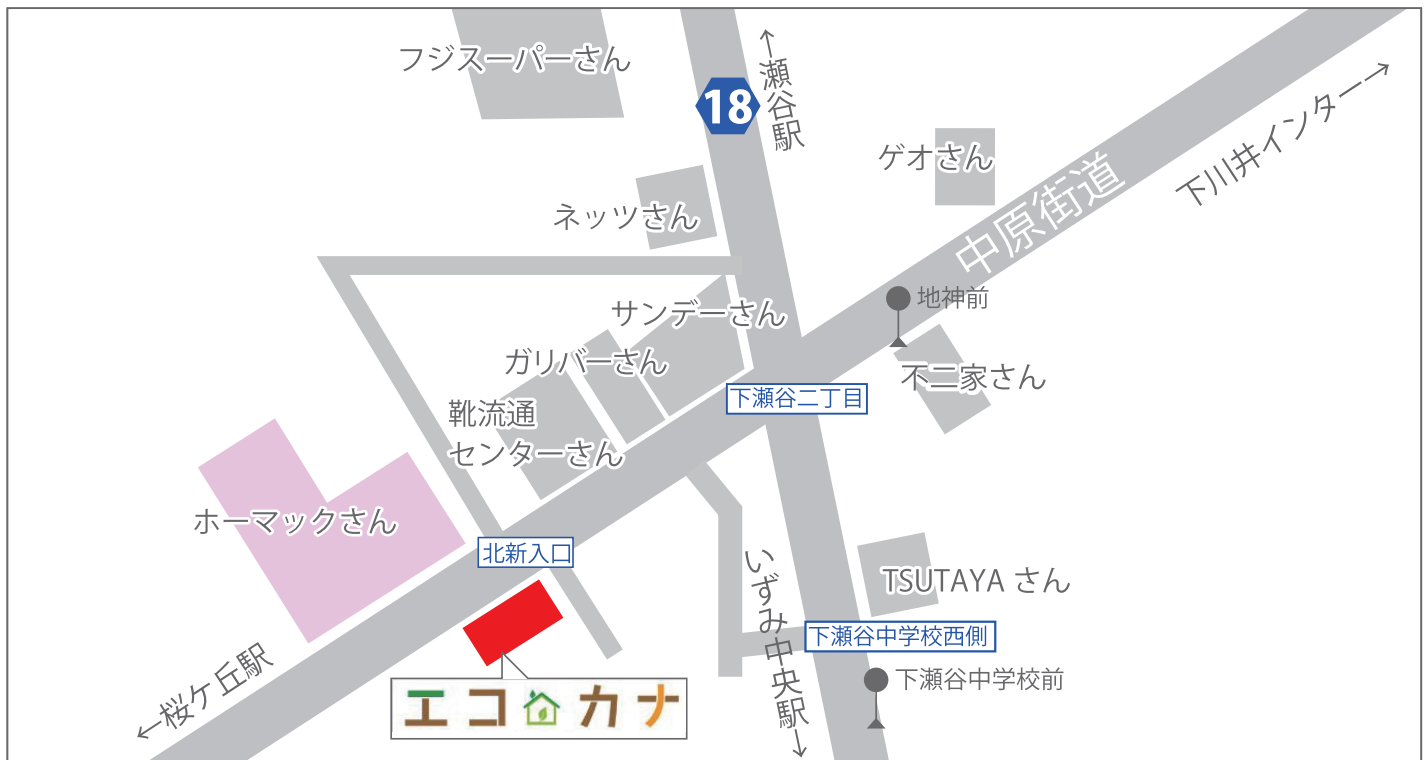

ショールーム店舗アクセス

住 所：〒246-0035

横浜市瀬谷区下瀬谷 3-17-1 メゾン瀬谷 1F

電 話：045(304)5955

定休日：月曜日

営業時間：10:00～18:00

交通・アクセス

- 【車】・保土ヶ谷バイパス下川井ICを降りて中原街道（県道丸子茅ヶ崎線）を大和・瀬谷方面に約15分
下瀬谷2丁目の交差点を過ぎて、「北新入口」信号の左側。ホームマックスの斜め向かい
- ・瀬谷駅から環状4号線でいずみ中央駅方面に約5分。下瀬谷2丁目の交差点を右折し、「北新入口」
信号の左側。ホームマックスの斜め向かい
- 【電車】相鉄線瀬谷駅より徒歩30分 又は相鉄線三ツ境駅よりバス
- 【バス】神奈川中央交通 瀬谷駅 ⇄ 立場ターミナル（いずみ野駅経由）「下瀬谷中学校前」下車
相鉄バス 三ツ境駅 ⇄ ニュータウン南瀬谷「地神前」下車

お客様駐車場

3台